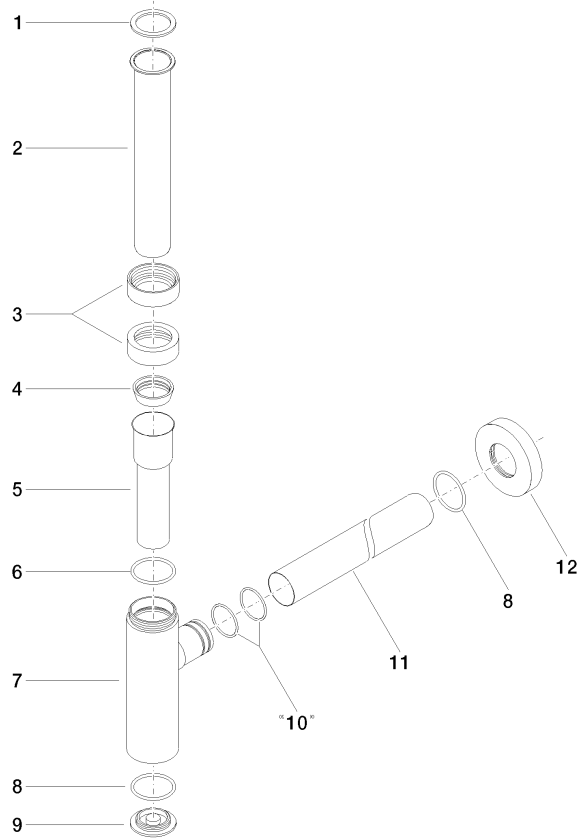

10 060 970

• rosace Ø 70 mm

S'adapte aux gammes suivantes : LULU,  
TARA, LISSÉ, VAIA, META

	Platine	10 060 970-08
	Chrome	10 060 970-00
	Platine brossé	10 060 970-06
	Laiton (Or 23cts)	10 060 970-09
	Dark Chrome	10 060 970-19
	Or clair	10 060 970-26
	Or clair brossé	10 060 970-27
	Laiton brossé (Or 23cts)	10 060 970-28
	Noir mat	10 060 970-33
	Bronze brossé	10 060 970-42
	Champagne brossé (Or 22cts)	10 060 970-46
	Champagne (Or 22cts)	10 060 970-47
	Chrome brossé	10 060 970-93
	Dark Platinum brossé	10 060 970-99

10 060 970

mm [inches]

10 060 970

Les pièces pour les autres finitions peuvent être trouvées ici : [Chrome](#)

### Liste des pièces de rechange

N°	Article Numéro	Désignation	Fréquence de montage	Délai de livraison
1	09 14 20 060 90	joint	1	2
2	09 28 23 007-08	tuyau	1	40
3	09 23 30 022-08	écrou	2	60
4	09 14 03 015 90	joint	1	2
5	09 28 23 019-08	tuyau	1	-
La pièce de rechange ne peut plus être commandée, veuillez commander l'article de remplacement				
6	09 14 10 149 90	joint	1	2
7	04 11 01 045 00-08	boîtier	1	60
8	09 14 10 148 90	joint	2	2
9	09 21 02 004-08	couvercle	1	60
10	09 14 10 112 90	joint	2	2
11	09 28 23 018-08	tuyau	1	40
12	09 27 20 060-08	rosace	1	60